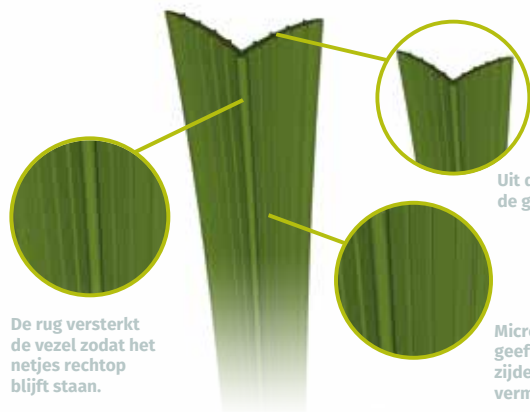

Royal Grass® richt zich al sinds begin deze eeuw exclusief op kunstgras. Het merk staat bekend als een van de meest innovatieve ter wereld. Het ontwikkelde onder meer de V-shape en de revolutionaire MiNT®-technologie, twee innovaties die in belangrijke mate bij hebben gedragen aan de groeiende populariteit van kunstgras.

outdoor
happiness